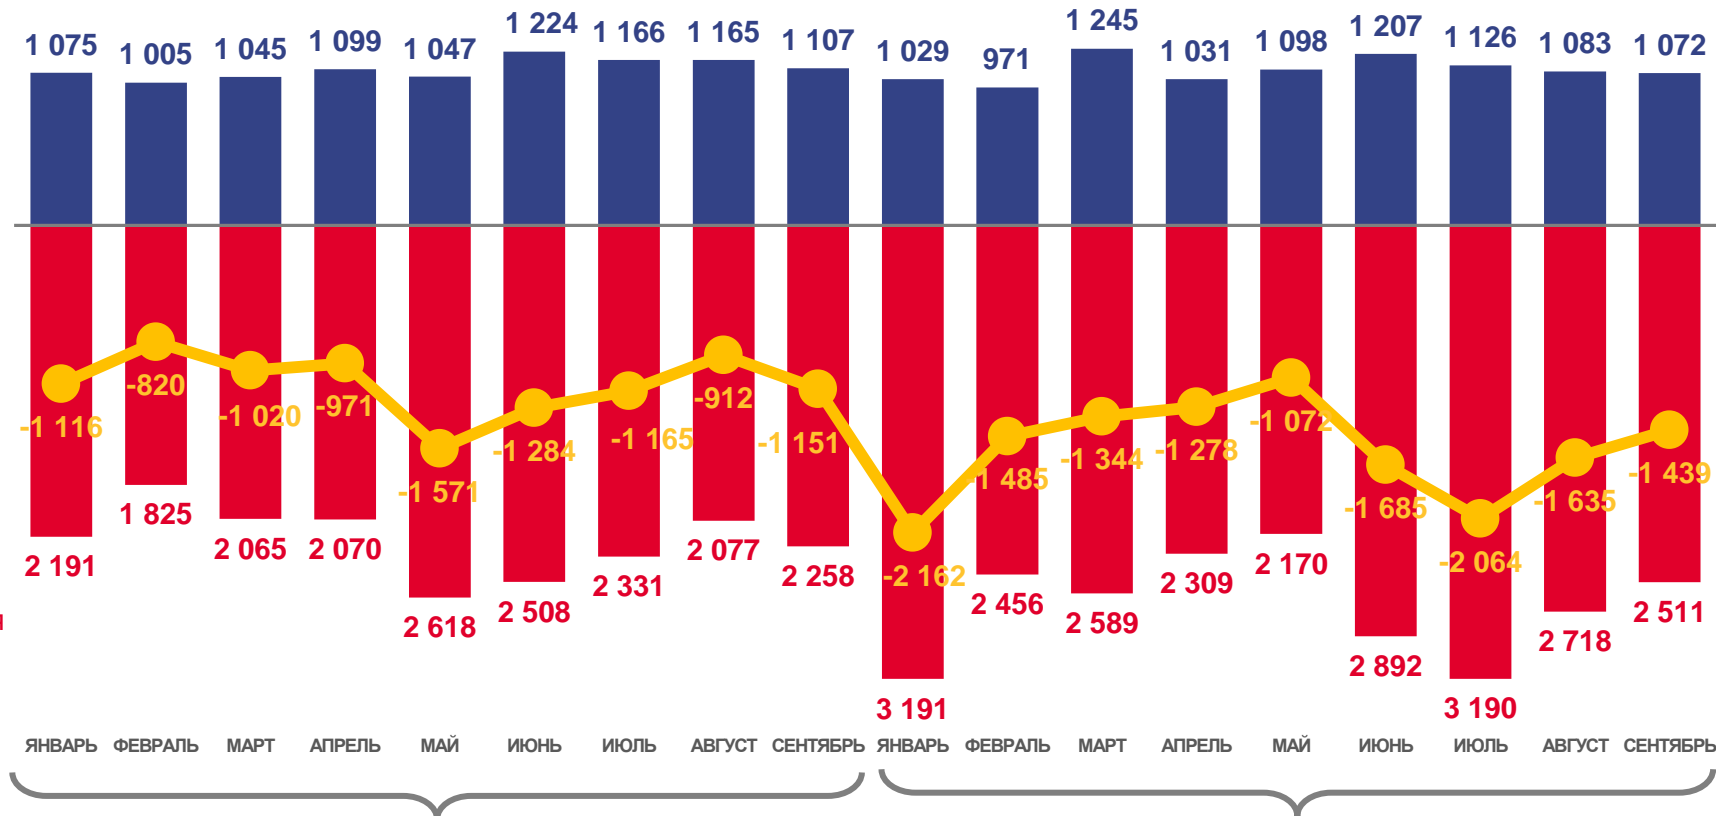

ЕСТЕСТВЕННОЕ ДВИЖЕНИЕ НАСЕЛЕНИЯ

ЧЕЛОВЕК

Показатели естественного движения населения за январь – сентябрь 2021 года

-14164 человека

Естественная убыль населения

-10,0% в расчете на 1000 человек населения

Коэффициент естественной убыли

■ Число родившихся

■ Число умерших

— Естественная убыль

ЧИСЛО ЗАРЕГИСТРИРОВАННЫХ БРАКОВ, ТЫСЯЧ

Брачность

за январь – сентябрь 2021 года

6,2 тыс. браков

Число зарегистрированных браков

4,4 % в расчете на 1000 человек населения

Коэффициент брачности

26,5 %

Изменение к январю – сентябрю 2020 года

ЧИСЛО ЗАРЕГИСТРИРОВАННЫХ РАЗВОДОВ, ТЫСЯЧ

Разводимость

за январь – сентябрь 2021 года

5,5 тыс. разводов

Число зарегистрированных разводов

3,9 % в расчете на 1000 человек населения

Коэффициент разводимости

19,6 %

Изменение к январю – сентябрю 2020 года

ОБЩИЕ ИТОГИ МИГРАЦИИ НАСЕЛЕНИЯ

ЧЕЛОВЕК

Миграционный прирост