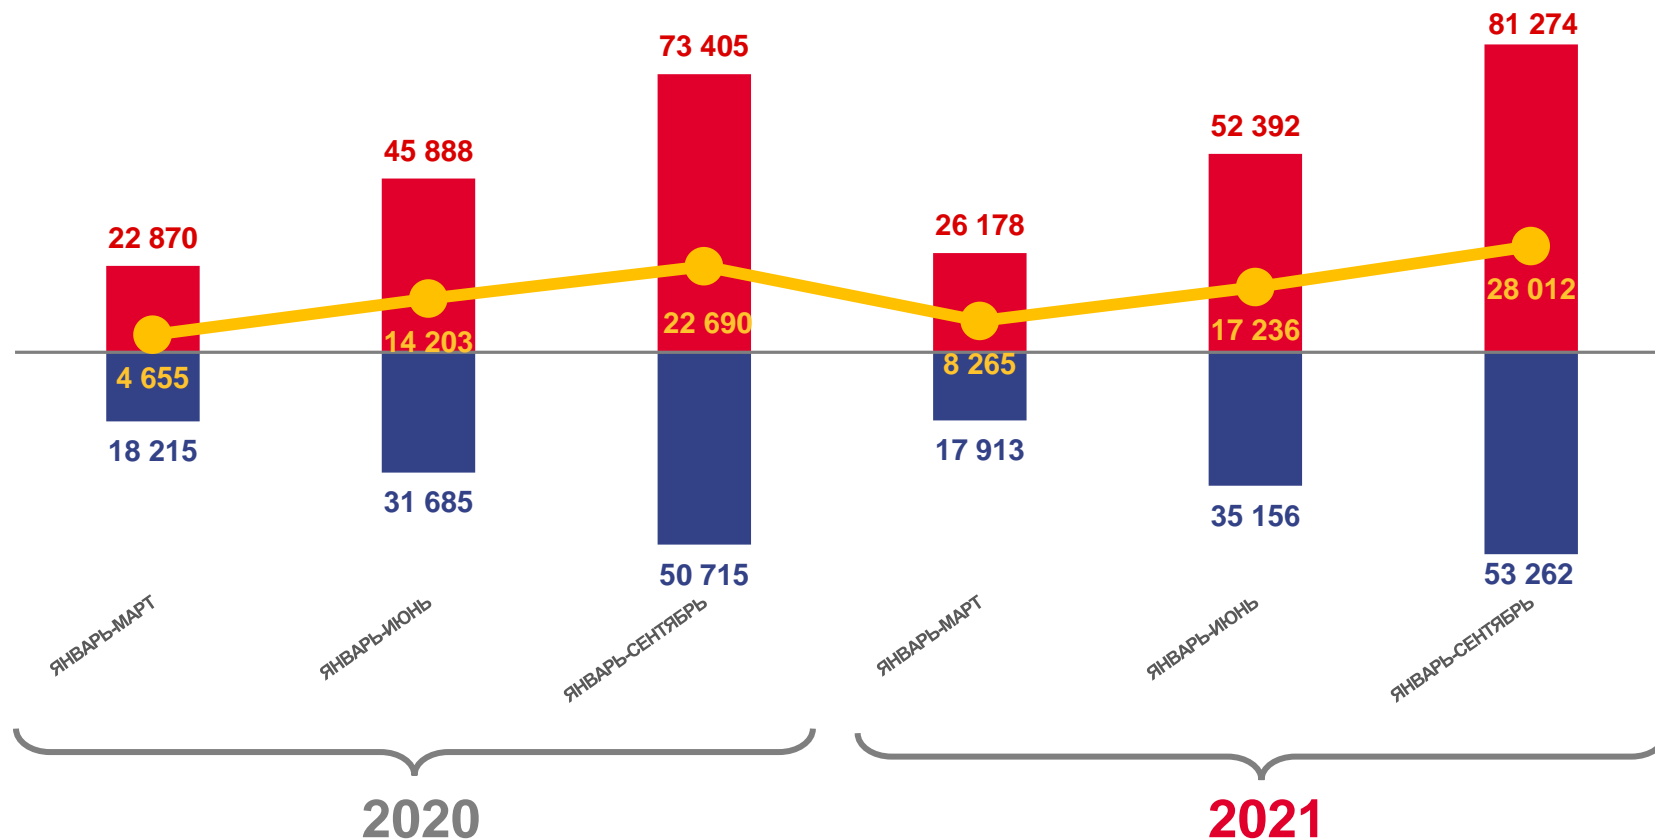

4,4 % в расчете на 1000 человек населения

Коэффициент брачности

26,5 %

Изменение к январю – сентябрю 2020 года

ЧИСЛО ЗАРЕГИСТРИРОВАННЫХ РАЗВОДОВ, ТЫСЯЧ

Разводимость

за январь – сентябрь 2021 года

5,5 тыс. разводов

Число зарегистрированных разводов

3,9 % в расчете на 1000 человек населения

Коэффициент разводимости

19,6 %

Изменение к январю – сентябрю 2020 года

ОБЩИЕ ИТОГИ МИГРАЦИИ НАСЕЛЕНИЯ

ЧЕЛОВЕК

Миграционный прирост

за январь – сентябрь 2021 года

22163 человека

в пределах России

5849 человек

международная миграция

Число прибывших

Число выбывших

Миграционный прирост