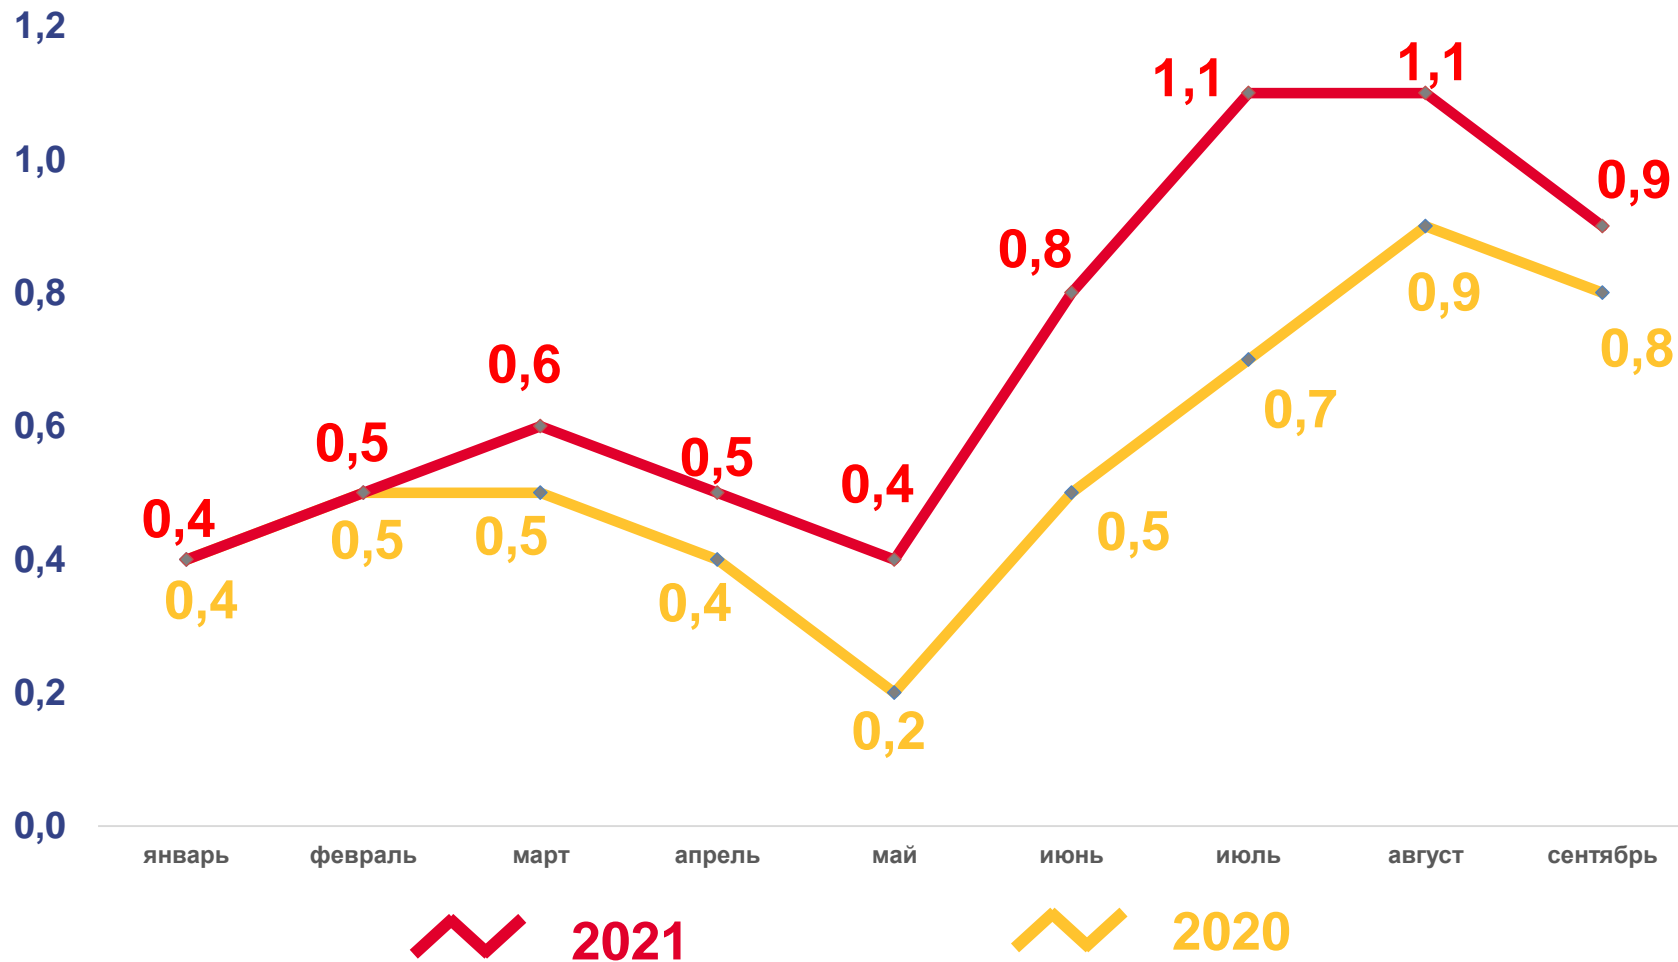

ЕСТЕСТВЕННОЕ ДВИЖЕНИЕ НАСЕЛЕНИЯ

ЧЕЛОВЕК

Показатели естественного движения населения за январь – сентябрь 2021 года

-14164 человека

Естественная убыль населения

-10,0% в расчете на 1000 человек населения

Коэффициент естественной убыли

■ Число родившихся

■ Число умерших

— Естественная убыль

ЧИСЛО ЗАРЕГИСТРИРОВАННЫХ БРАКОВ, ТЫСЯЧ

Брачность

за январь – сентябрь 2021 года

6,2 тыс. браков

Число зарегистрированных браков

4,4 % в расчете на 1000 человек населения

Коэффициент брачности

26,5 %

Изменение к январю – сентябрю 2020 года

ЧИСЛО ЗАРЕГИСТРИРОВАННЫХ РАЗВОДОВ, ТЫСЯЧ

Разводимость

за январь – сентябрь 2021 года

5,5 тыс. разводов

Число зарегистрированных разводов

3,9 % в расчете на 1000 человек населения

Коэффициент разводимости

19,6 %

Изменение к январю – сентябрю 2020 года

ОБЩИЕ ИТОГИ МИГРАЦИИ НАСЕЛЕНИЯ

ЧЕЛОВЕК

Миграционный прирост